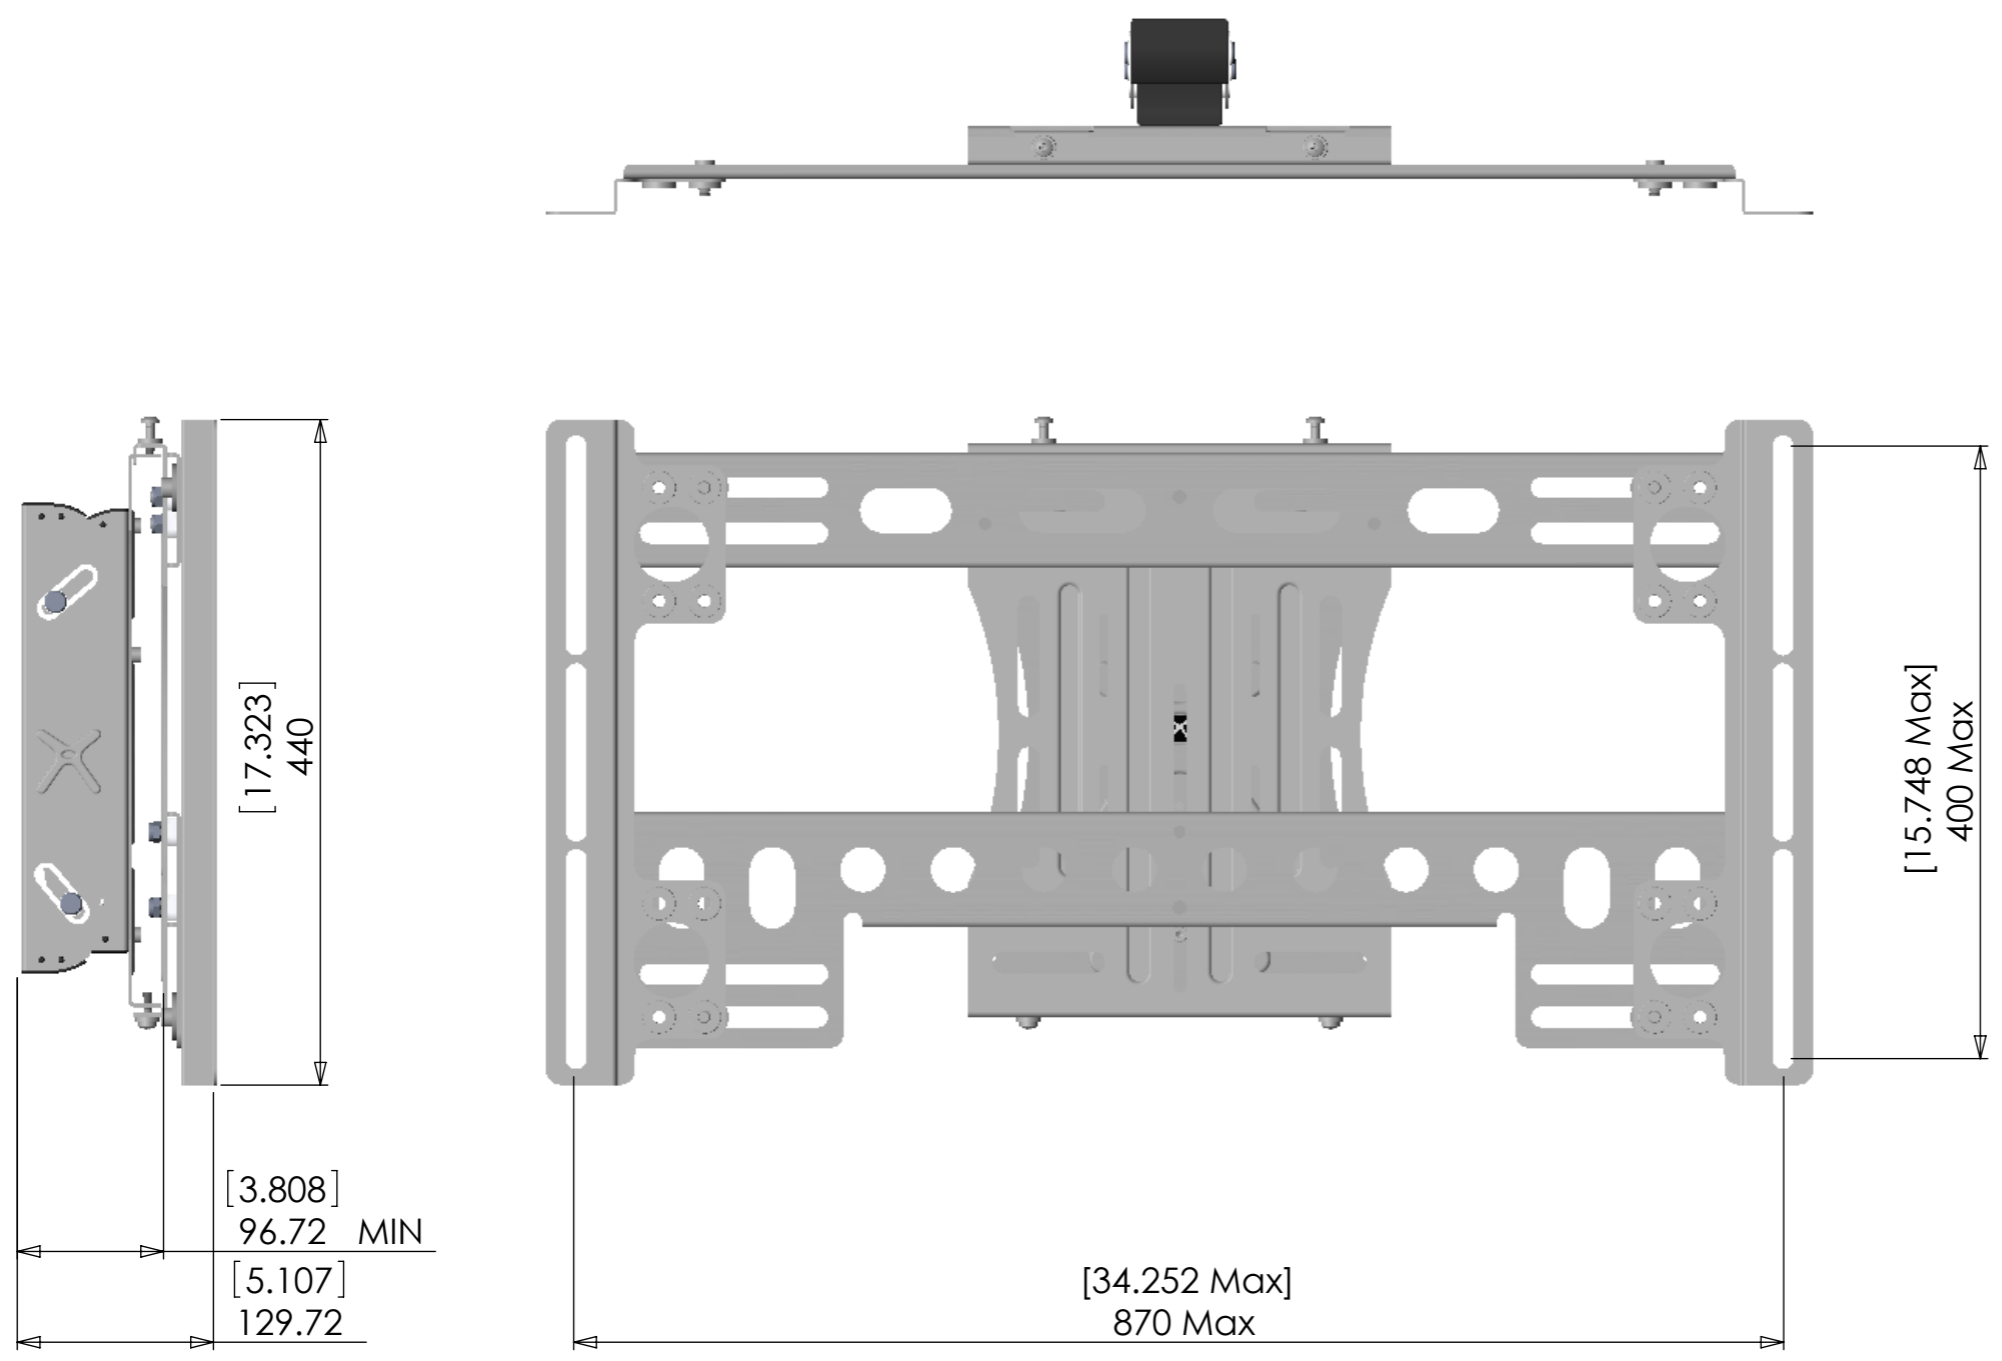

1 2 3 4 5 6 7 8

A  
B  
C  
D  
E  
F

Compatibility Range Table		
Horizontal Fixing Centres	Vertical Fixing Centres	VESA Compatibility
870 - 590 [34.252 - 23.228]	400 - 200 [15.748 - 7.874]	800 x 400 600 x 400
870 - 590 [34.252 - 23.228]	405 - 35 [15.945 - 1.378]	800 x 400 600 x 400
700 - 480 [27.559 - 18.898]	400 - 200 [15.748 - 7.874]	600 x 400
700 - 480 [27.559 - 18.898]	235 - 45 [9.252 - 1.772]	
590 - 310 [23.228 - 12.205]	405 - 32 [15.945 - 1.260]	400 x 400
404 - 223 [15.905 - 8.780]	405 - 32 [15.945 - 1.260]	400 x 400
405 - 32 [15.945 - 1.260]	475 [18.701]	400 x 200 200 x 200
	445 [17.520]	
	405 - 200 [15.945 - 7.874]	200 x 200 200 x 100 100 x 100
234 - 113 [9.213 - 4.449]	305 [12.008]	
	275 [10.827]	
	245 [9.646]	
200 [7.874]	205 - 35 [8.071 - 1.378]	
100 [3.937]	150 - 50 [5.906 - 1.969]	